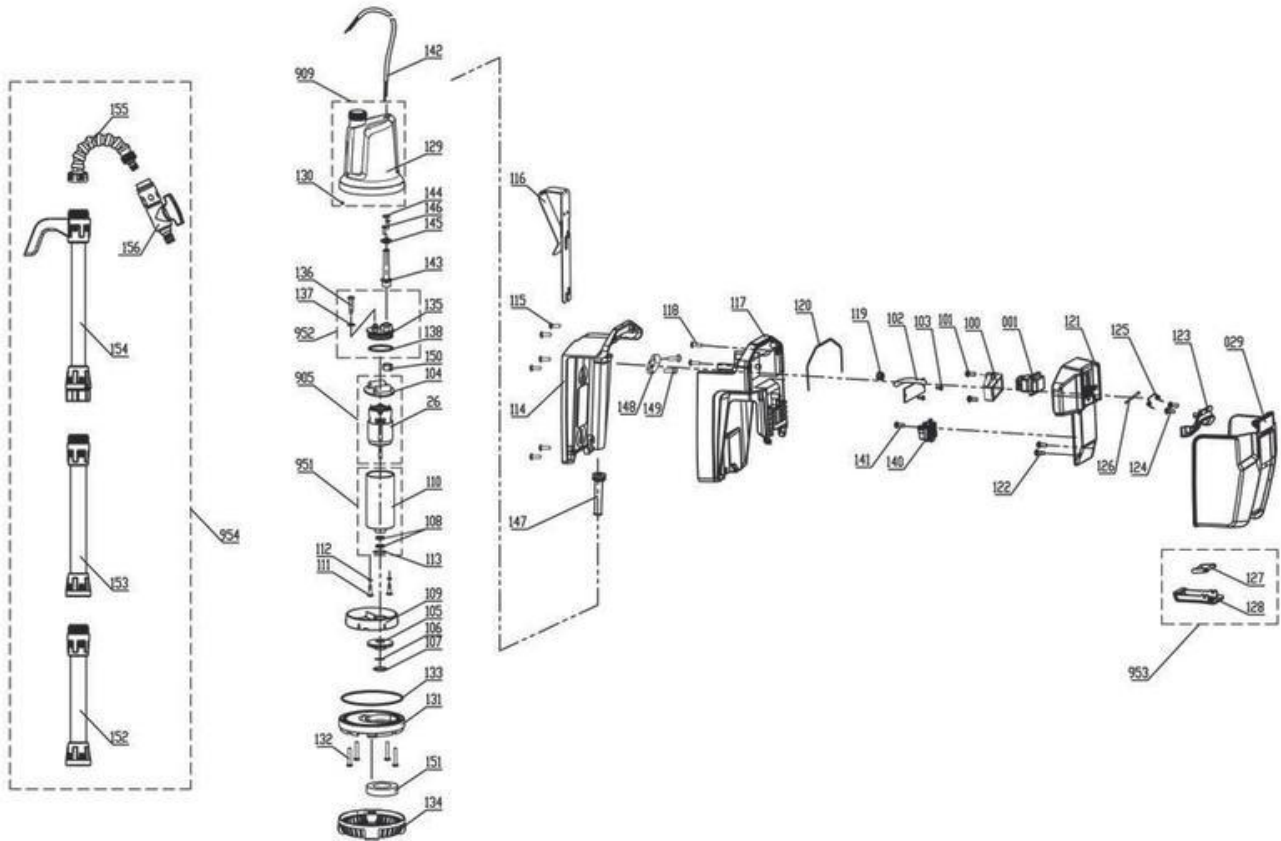

## Spare parts

Pos	Art.	Ident number	Product Name
001	417042901001	00000	switch on/off
029	417042901029	00000	accu cover
099	417042902099	00000	color box
100	417042901100	00000	switch bracket
101	417042901101	00000	screw ST4.2 x 13
102	417042901102	00000	circuit board
103	417042901103	00000	screw ST2.9 x 7
105	417042901105	00000	pump wheel
106	417042901106	00000	retainer
107	417042901107	00000	guide sleeve
109	417042901109	00000	diffusor spinner
111	417042901111	00000	screw M4 x 11
112	417042901112	00000	o-ring
114	417042901114	00000	ground plate
115	417042901115	00000	screw ST4.2 x 18
116	417042901116	00000	suspension hook
117	417042901117	00000	battery slot housing
118	417042901118	00000	screw A ST4.2 x 18
119	417042901119	00000	cable sleeve
120	417042901120	00000	sealing line
121	417042901121	00000	switch housing
122	417042901122	00000	screw B ST2.9 x 8
123	417042901123	00000	fitting
124	417042901124	00000	screw
125	417042901125	00000	return spring
126	417042901126	00000	pin
131	417042901131	00000	housing base
132	417042901132	00000	screw ST4.2 x 23
133	417042901133	00000	seal
134	417042901134	00000	intake fence
140	417042901140	00000	contacts
141	417042901141	00000	screw ST4.2 x 9
142	417042901142	00000	connect cable battery box/pump
143	417042901143	00000	tension relief A
144	417042901144	00000	o-ring
145	417042901145	00000	fixing ring
146	417042901146	00000	screw ST4.2 x 12
147	417042901147	00000	tension relief B
148	417042901148	00000	cord grip
149	417042901149	00000	screw ST4.2 x 12
150	417042901150	00000	clamping holding
151	417042901151	00000	dirt filter
905	417042901905	00010	Complete Engine Assembly
909	417042901909	00010	Housing Assembly
951	417042901951	00010	Motor housing assembly
952	417042901952	00010	Pump house casing assembly
953	417042901953	00010	Hook assembly
954	417042901954	00010	Extension pipe assembly